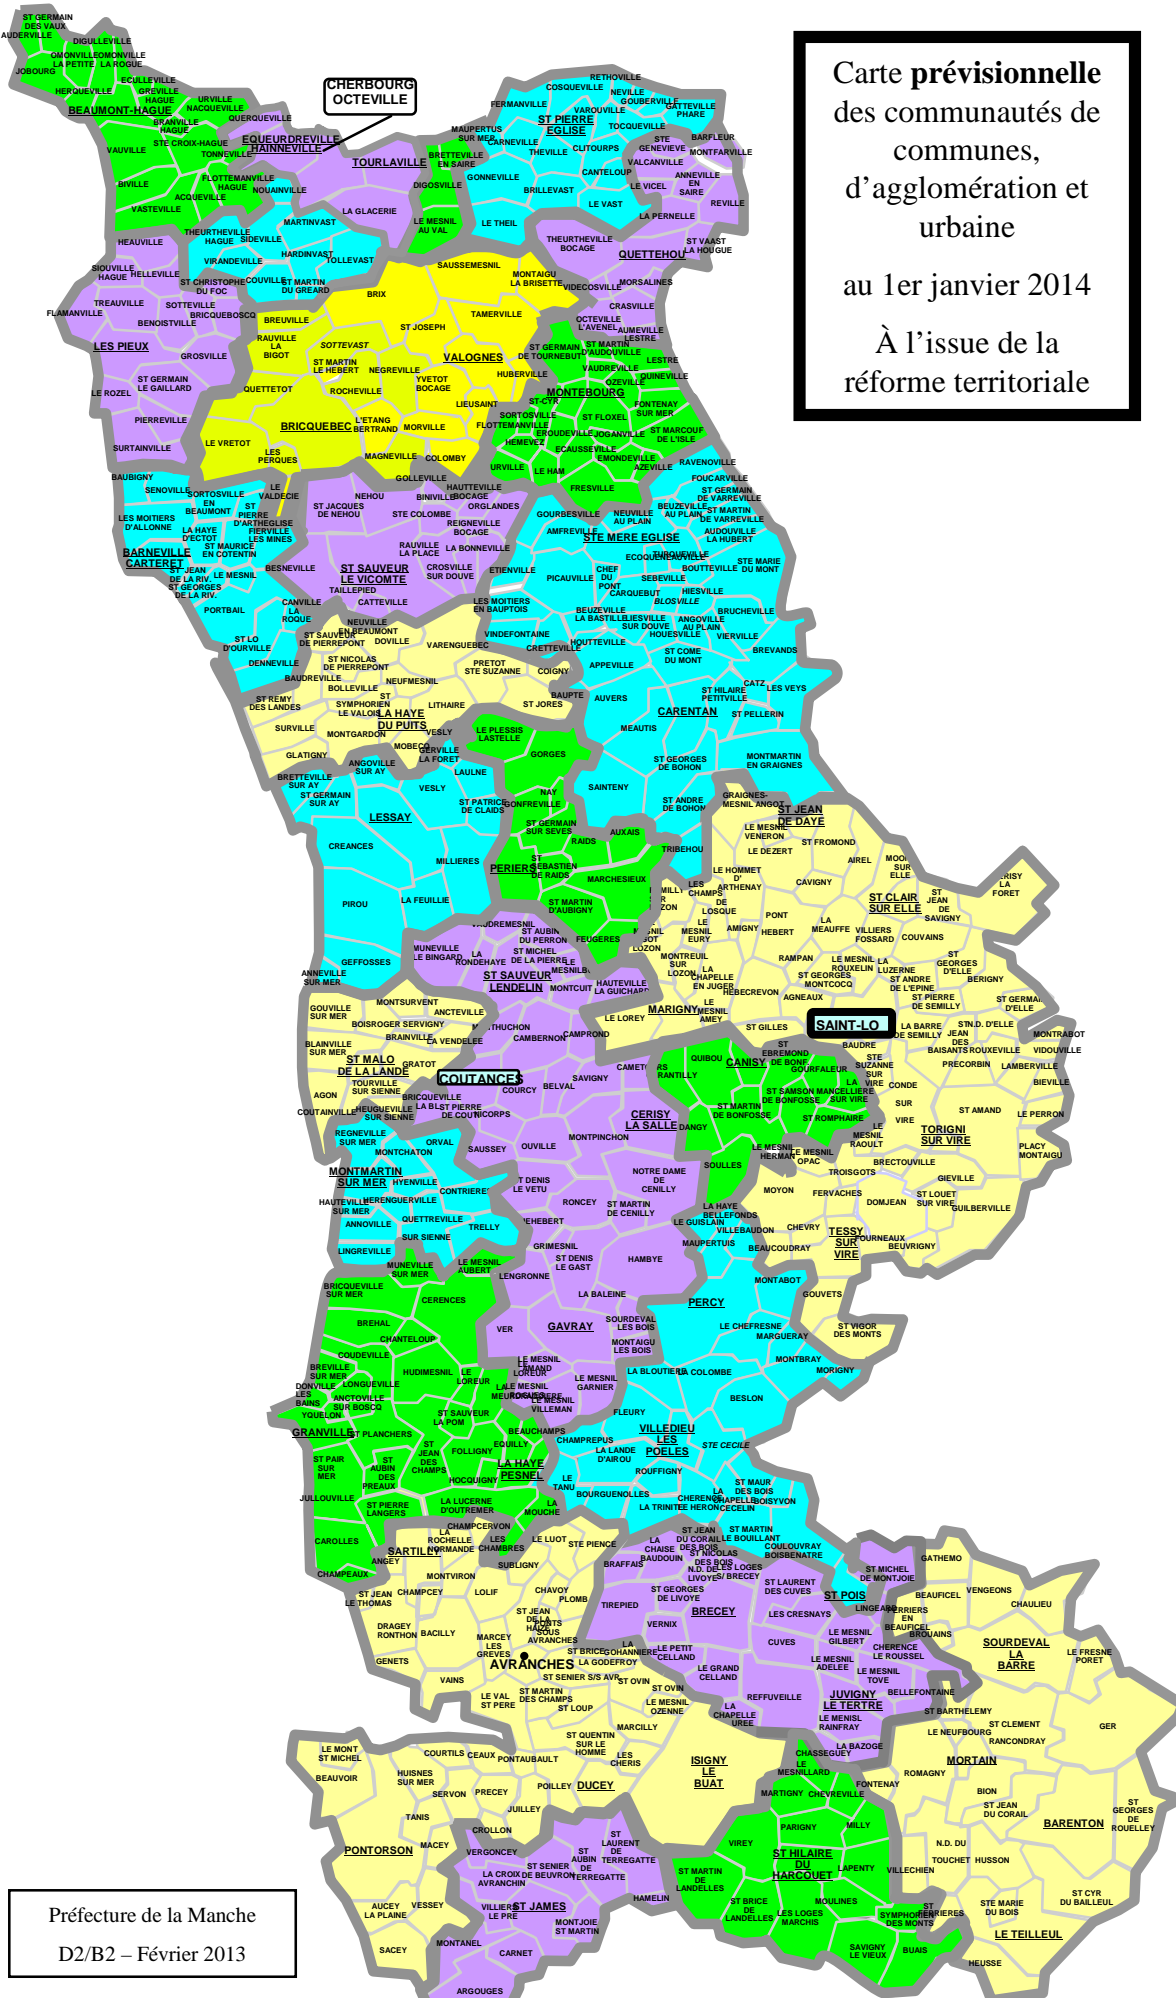

Carte prévisionnelle  
des communautés  
de communes,  
d'agglomération et  
urbaine  
au 1er janvier 2014  
À l'issue de la  
réforme territoriale

Préfecture de la Manche  
D2/B2 – Février 2013